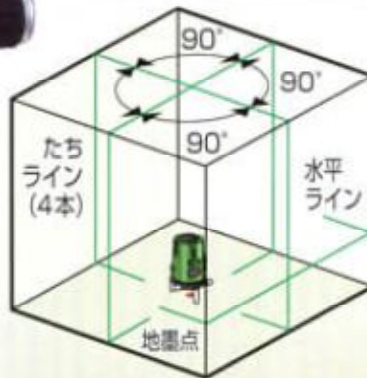

高精度
±1mm/10m

REAL GREEN LASER

リアルグリーンレーザー

RGL-60

4方向たち
水平
地墨点 (赤色レーザー)
鉛直

低温時でも安定したラインを照射!

リアルグリーンレーザー

高精度赤色レーザー

3段階電池残量本体表示

高精度加工のアルミの削り出しを採用

高精度加工のアルミの削り出しを本体心臓部に採用し、±1mm/10mの高精度を実現。

レーザー放射
ビームをのぞき込まないこと
※レーザー光線は目や皮膚を傷めます。直射は危険です。
クラス2レーザー製品、JIS C6802-2011

YouTubeで
動画公開中

セット内容	品番	梱包単位	希望小売価格	JANコード 4954183
本体+受光器+三脚	RGL-60RSA	1台	オープン価格	164478
本体のみ	RGL-60			164485