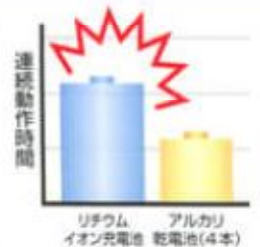

高精度
±1mm/10m

REAL GREEN LASER

リアルグリーンレーザー

RGL-60

4方向たち
水平
地墨点 (赤色レーザー)
鉛直

低温時でも安定したラインを照射!

リアルグリーンレーザー

高精度赤色レーザー

※イメージ

レーザーダイオードから直接レーザー光を照射するので見やすく安定したライン。

※「リアルグリーン」とは緑色半導体レーザー(ダイオードタイプ)を表す当社独自の呼称です。

リチウムイオン充電電池搭載!

連続動作時間はアルカリ乾電池(4本)よりも

約2倍長持ち! ※当社計算方式による

乾電池よりも自然放電が少なく長持ちするので、消費電力の高いグリーンレーザーでも安心して使用できます。

※リチウムイオン充電電池の特性上、充電しながらのライン照射はしないでください。

3段階電池残量本体表示

高精度加工のアルミの削り出しを採用

高精度加工のアルミの削り出しを本体心臓部に採用し、±1mm/10mの高精度を実現。

レーザー放射
ビームをのぞき込まないこと
※レーザー光線は目や皮膚を傷めます。直射は危険です。
クラス2レーザー製品、JIS C6802-2011

YouTubeで
動画公開中

セット内容	品番	梱包単位	希望小売価格	JANコード 4954183
本体+受光器+三脚	RGL-60RSA	1台	オープン価格	164478
本体のみ	RGL-60			164485